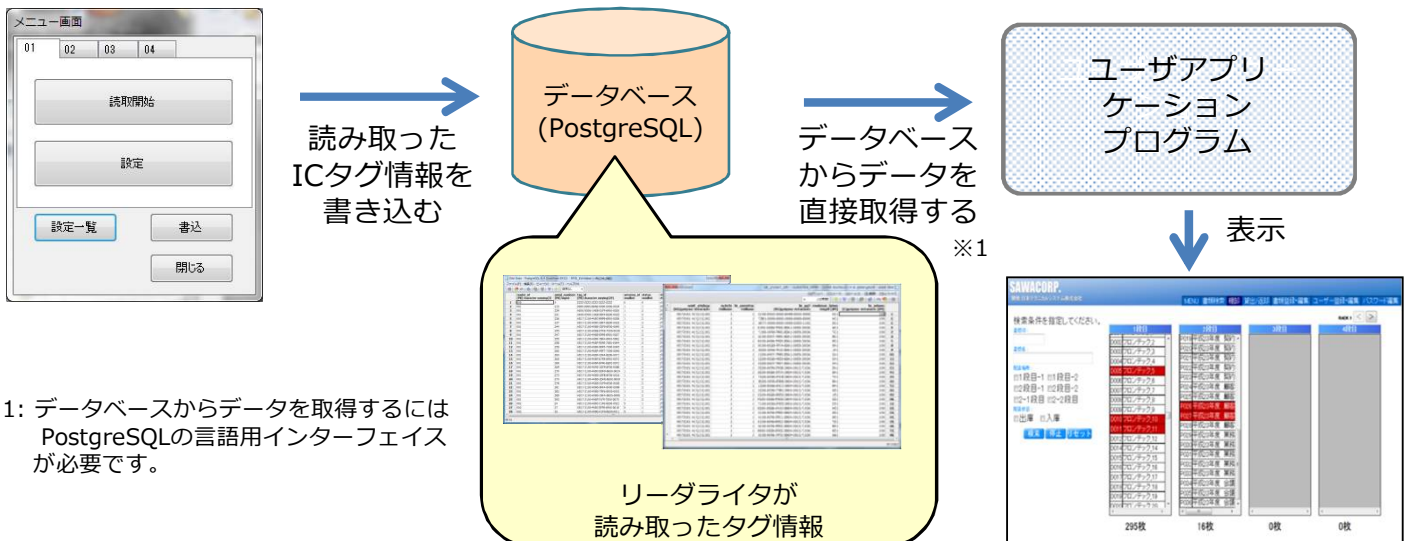

販売代理店

SPEEDWAY®

REVOLUTION

<http://www.sortid.com>

◆ システム構成

◆ ソフトウェア構成

◆ ユーザアプリケーションプログラムとの連携

■ 企画・発売元
株式会社さわコーポレーション