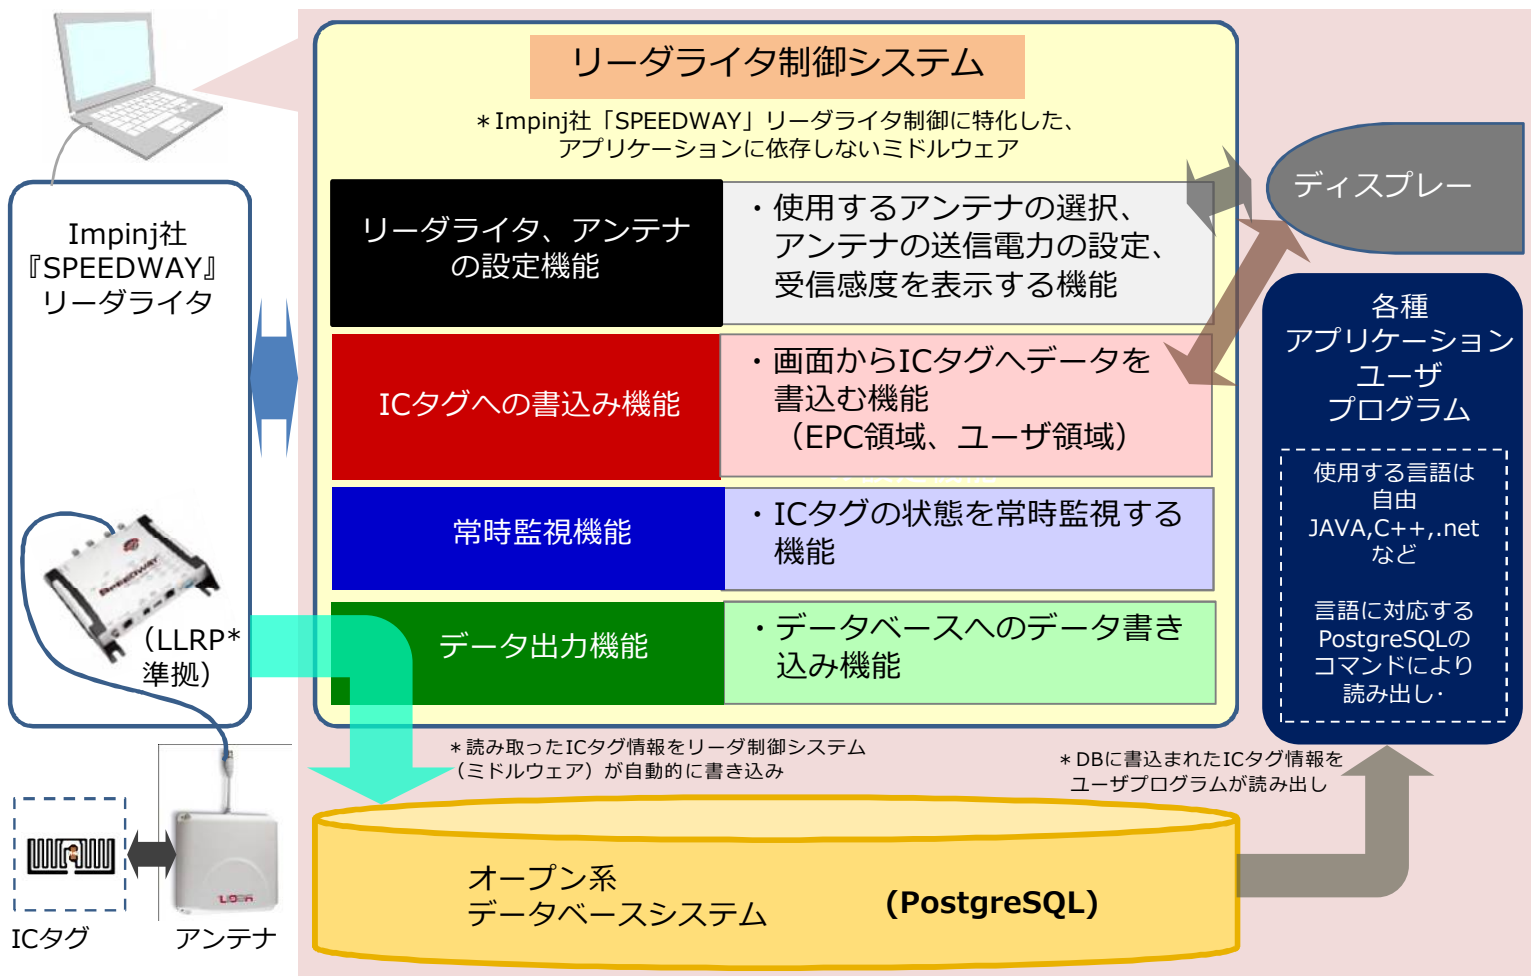

リーダライタ制御システム (RWControl)

◆ 特長

- ・リーダライタの詳しい知識がなくてもリーダ操作が可能
- ・リーダライタを意識せずに、アプリケーションソフトの開発ができるので、短期にRFIDシステムの導入が可能
- ・送信値設定、受信感度表示機能でシステムの調整・運用が容易
- ・低コストでシステムの実現が可能

◆ 機能概要

*LLRP: Low Level Reader Protocol

販売代理店

SPEEDWAY®

REVOLUTION

<http://www.sortid.com>

◆ システム構成

◆ ソフトウェア構成

◆ ユーザアプリケーションプログラムとの連携

■ 企画・発売元
株式会社さわコーポレーション