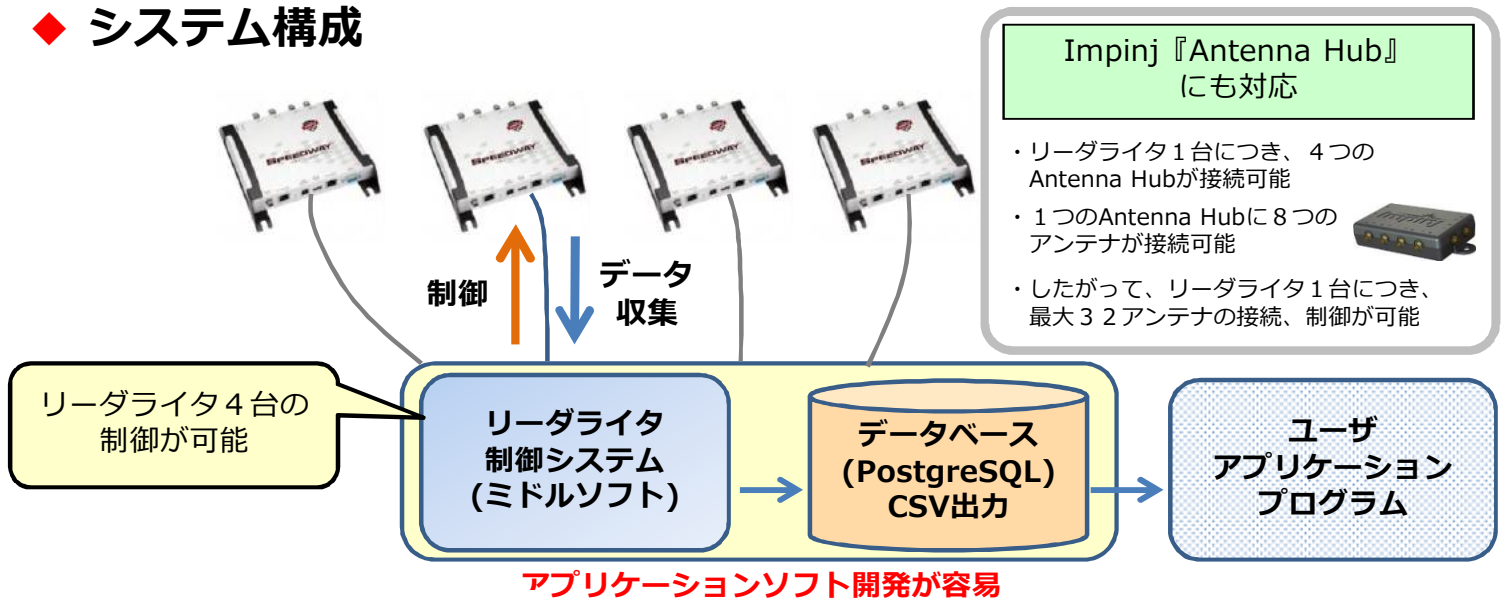

リーダライタ制御システム (RWControl)

◆ 特長

- ・リーダライタの詳しい知識がなくてもリーダ操作が可能
- ・リーダライタを意識せずに、アプリケーションソフトの開発ができるので、短期にRFIDシステムの導入が可能
- ・送信値設定、受信感度表示機能でシステムの調整・運用が容易
- ・低コストでシステムの実現が可能

◆ 機能概要

*LLRP: Low Level Reader Protocol

販売代理店

SPEEDWAY®

REVOLUTION

<http://www.sortid.com>

◆ システム構成

◆ ソフトウェア構成

◆ ユーザアプリケーションプログラムとの連携

■ 企画・発売元
株式会社さわコーポレーション